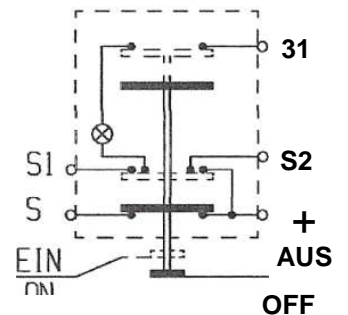

Technisches Datenblatt

Druckschalter mit Arretierung

Schalter : Fernlicht

Artikel-Nr. 111 20 140XX

BOMAG-Nr. 05761013

Schaltknopf mit Symbol „ Fernlicht“ (Artikel-Nr.): 11336290XX

Schaltknopf – Farbe: blau matt

Symbol – Farbe: schwarz

Glassockellampe: 12V – 1,2 W

Steckeranordnung

Schaltbild

mit Arretierung