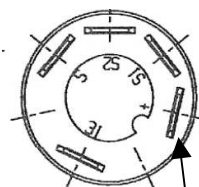

Technisches Datenblatt

Druckschalter mit Arretierung

Schalter : Fernlicht

Artikel-Nr. 111 20 140XX

BOMAG-Nr. 05761013

Schaltknopf mit Symbol „ Fernlicht“ (Artikel-Nr.): 11336290XX

Schaltknopf – Farbe: blau matt

Symbol – Farbe: schwarz

Glassockellampe: 12V – 1,2 W

Steckeranordnung

Schaltbild

mit Arretierung