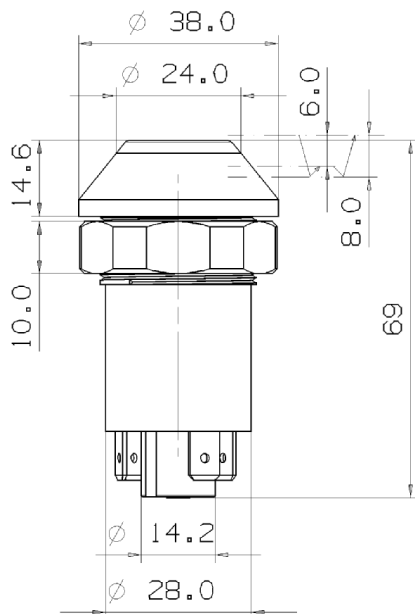

Technisches Datenblatt

Druckschalter mit Arretierung

Schalter : Fernlicht

Artikel-Nr. 111 20 140XX

BOMAG-Nr. 05761013

Schaltknopf mit Symbol „ Fernlicht“ (Artikel-Nr.): 11336290XX

Schaltknopf – Farbe: blau matt

Symbol – Farbe: schwarz

Glassockellampe: 12V – 1,2 W

Steckeranordnung

Schaltbild

mit Arretierung